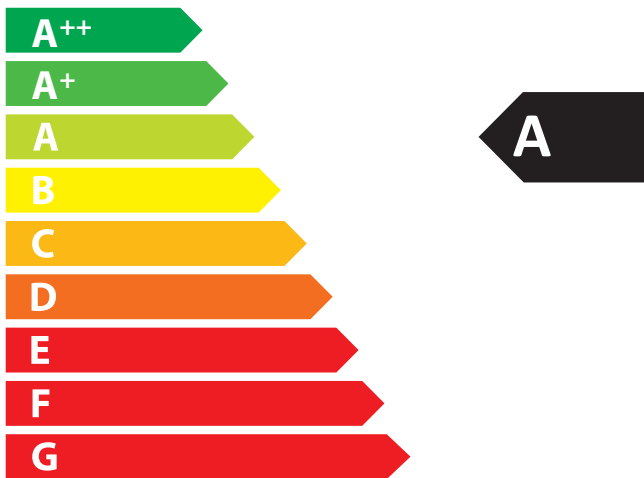

ENERG

енергия · ενεργεια

NORDICA[®]

FORTUNA BIFACCIALE

8,0
kW

ENERGIA · ЕНЕРГИЯ · ΕΝΕΡΓΕΙΑ · ENERGIJA · ENERGY · ENERGIE · ENERGI

2015/1186