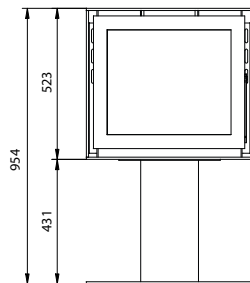

Echelle d'efficacité

Dimensions (LxHxP)

576 x 523 x 429,5mm

*Options de pieds : voir page suivante

Table

Spider

Cube

2x Cube

Square

Round

Options de pieds

V&RSATILE

Table

Dimensions
poêle + pied
L - 1310mm
H - 623mm
P - 430mm

Spider

Dimensions
poêle + pied
L - 636mm
H - 873mm
P - 430mm

Cube

Dimensions
poêle + pied
L - 576mm
H - 923mm
P - 430mm

2x Cube

Dimensions
poêle + pied
L - 1152mm
H - 923mm
P - 430mm

Square

Dimensions
poêle + pied
L - 576mm
H - 954mm
P - 430mm

Round

Dimensions
poêle + pied
L - 576mm
H - 954mm
P - 430mm

Dessins techniques

INSERTS BOIS

VERSATILE

S600
Table

S600
Spider

S600
Square

VERSATILE

S600
Cube