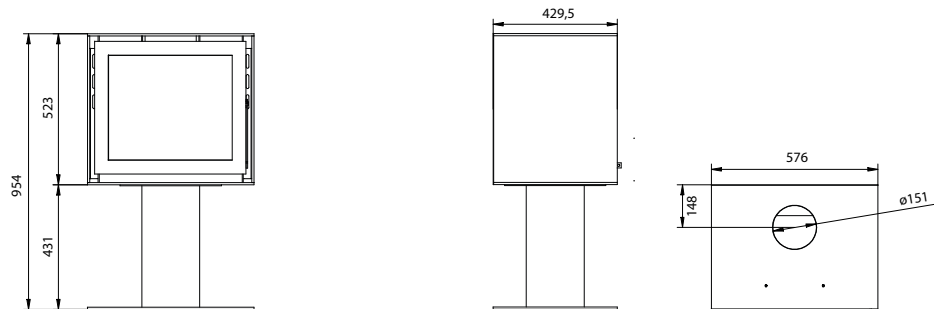

VERSATILE

S600
Cube

S600
2x Cube

S600
Round