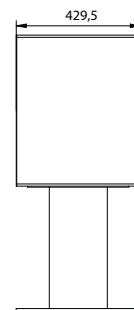

Echelle d'efficacité

Dimensions (LxHxP)

576 x 523 x 429,5mm

*Options de pieds : voir page suivante

Table

Spider

Cube

2x Cube

Square

Round

Options de pieds

V&RSATILE

Table

Dimensions
poêle + pied
L - 1310mm
H - 623mm
P - 430mm

Spider

Dimensions
poêle + pied
L - 636mm
H - 873mm
P - 430mm

Cube

Dimensions
poêle + pied
L - 576mm
H - 923mm
P - 430mm

2x Cube

Dimensions
poêle + pied
L - 1152mm
H - 923mm
P - 430mm

Square

Dimensions
poêle + pied
L - 576mm
H - 954mm
P - 430mm

Round

Dimensions
poêle + pied
L - 576mm
H - 954mm
P - 430mm

Dessins techniques

INSERTS BOIS

VERSATILE

S600
Table

S600
Spider

S600
Square

VERSATILE

S600
Cube