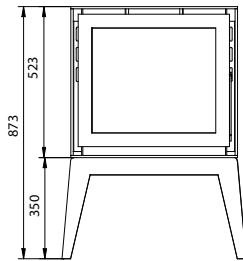

Echelle d'efficacité

Dimensions (LxHxP)

576 x 523 x 429,5mm

*Options de pieds : voir page suivante

Table

Spider

Cube

2x Cube

Square

Round

Options de pieds

V&RSATILE

Table

Dimensions
poêle + pied
L - 1310mm
H - 623mm
P - 430mm

Spider

Dimensions
poêle + pied
L - 636mm
H - 873mm
P - 430mm

Cube

Dimensions
poêle + pied
L - 576mm
H - 923mm
P - 430mm

2x Cube

Dimensions
poêle + pied
L - 1152mm
H - 923mm
P - 430mm

Square

Dimensions
poêle + pied
L - 576mm
H - 954mm
P - 430mm

Round

Dimensions
poêle + pied
L - 576mm
H - 954mm
P - 430mm

Dessins techniques

INSERTS BOIS

VERSATILE

S600
Table

S600
Spider

S600
Square

VERSATILE

S600
Cube