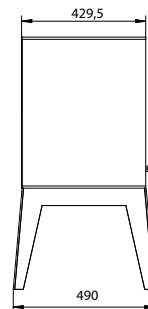

Echelle d'efficacité

Dimensions (LxHxP)

576 x 523 x 429,5mm

*Options de pieds : voir page suivante

Table

Spider

Cube

2x Cube

Square

Round

Options de pieds

V&RSATILE

Table

Dimensions
poêle + pied
L - 1310mm
H - 623mm
P - 430mm

Spider

Dimensions
poêle + pied
L - 636mm
H - 873mm
P - 430mm

Cube

Dimensions
poêle + pied
L - 576mm
H - 923mm
P - 430mm

2x Cube

Dimensions
poêle + pied
L - 1152mm
H - 923mm
P - 430mm

Square

Dimensions
poêle + pied
L - 576mm
H - 954mm
P - 430mm

Round

Dimensions
poêle + pied
L - 576mm
H - 954mm
P - 430mm

Dessins techniques

INSERTS BOIS

VERSATILE

S600
Table

S600
Spider

S600
Square

VERSATILE

S600
Cube