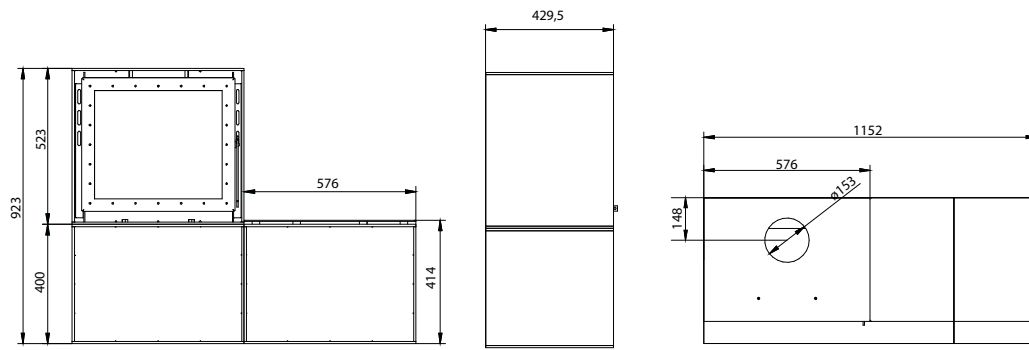

S600
2x Cube