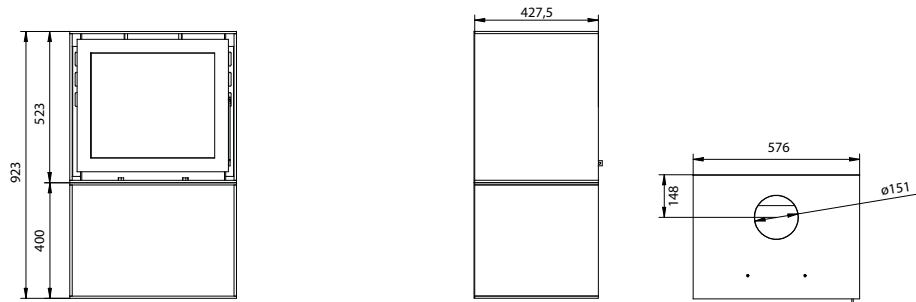

Echelle d'efficacité

Dimensions (LxHxP)

576 x 523 x 429,5mm

*Options de pieds : voir page suivante

Table

Spider

Cube

2x Cube

Square

Round

Options de pieds

V&RSATILE

Table

Dimensions
poêle + pied
L - 1310mm
H - 623mm
P - 430mm

Spider

Dimensions
poêle + pied
L - 636mm
H - 873mm
P - 430mm

Cube

Dimensions
poêle + pied
L - 576mm
H - 923mm
P - 430mm

2x Cube

Dimensions
poêle + pied
L - 1152mm
H - 923mm
P - 430mm

Square

Dimensions
poêle + pied
L - 576mm
H - 954mm
P - 430mm

Round

Dimensions
poêle + pied
L - 576mm
H - 954mm
P - 430mm

Dessins techniques

INSERTS BOIS

VERSATILE

S600
Table

S600
Spider

S600
Square

VERSATILE

S600
Cube