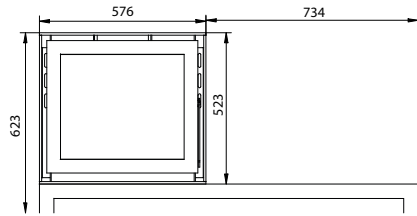

Echelle d'efficacité

Dimensions (LxHxP)

576 x 523 x 429,5mm

*Options de pieds : voir page suivante

Table

Spider

Cube

2x Cube

Square

Round

Options de pieds

V&RSATILE

Table

Dimensions
poêle + pied
L - 1310mm
H - 623mm
P - 430mm

Spider

Dimensions
poêle + pied
L - 636mm
H - 873mm
P - 430mm

Cube

Dimensions
poêle + pied
L - 576mm
H - 923mm
P - 430mm

2x Cube

Dimensions
poêle + pied
L - 1152mm
H - 923mm
P - 430mm

Square

Dimensions
poêle + pied
L - 576mm
H - 954mm
P - 430mm

Round

Dimensions
poêle + pied
L - 576mm
H - 954mm
P - 430mm

Dessins techniques

INSERTS BOIS

VERSATILE

S600
Table

S600
Spider

S600
Square

VERSATILE

S600
Cube