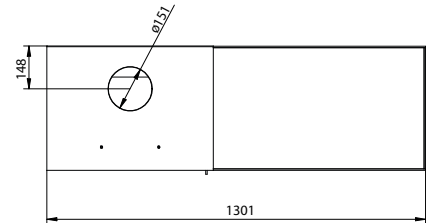

Dessins techniques

INSERTS BOIS

VERSATILE

S600
Table