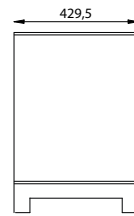

Dessins techniques

INSERTS BOIS

VERSATILE

S600
Table