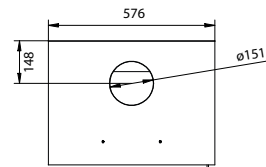

Echelle d'efficacité

Dimensions (LxHxP)

576 x 523 x 429,5mm

*Options de pieds : voir page suivante

Table

Spider

Cube

2x Cube

Square

Round

Options de pieds

V&RSATILE

Table

Dimensions
poêle + pied
L - 1310mm
H - 623mm
P - 430mm

Spider

Dimensions
poêle + pied
L - 636mm
H - 873mm
P - 430mm

Cube

Dimensions
poêle + pied
L - 576mm
H - 923mm
P - 430mm

2x Cube

Dimensions
poêle + pied
L - 1152mm
H - 923mm
P - 430mm

Square

Dimensions
poêle + pied
L - 576mm
H - 954mm
P - 430mm

Round

Dimensions
poêle + pied
L - 576mm
H - 954mm
P - 430mm

Dessins techniques

INSERTS BOIS

VERSATILE

S600
Table

S600
Spider

S600
Square

VERSATILE

S600
Cube