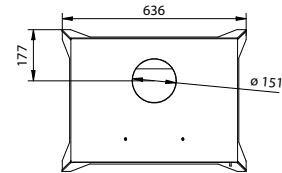

Echelle d'efficacité

Dimensions (LxHxP)

576 x 523 x 429,5mm

*Options de pieds : voir page suivante

Table

Spider

Cube

2x Cube

Square

Round

Options de pieds

V&RSATILE

Table

Dimensions
poêle + pied
L - 1310mm
H - 623mm
P - 430mm

Spider

Dimensions
poêle + pied
L - 636mm
H - 873mm
P - 430mm

Cube

Dimensions
poêle + pied
L - 576mm
H - 923mm
P - 430mm

2x Cube

Dimensions
poêle + pied
L - 1152mm
H - 923mm
P - 430mm

Square

Dimensions
poêle + pied
L - 576mm
H - 954mm
P - 430mm

Round

Dimensions
poêle + pied
L - 576mm
H - 954mm
P - 430mm

Dessins techniques

INSERTS BOIS

VERSATILE

S600
Table

S600
Spider

S600
Square

VERSATILE

S600
Cube