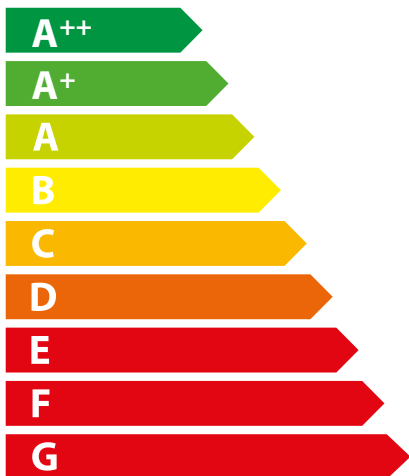

ENERG

енергия · ενεργεια

Extraflame®

SIBILLA

8,2
kW

ENERGIA · ЕНЕРГИЯ · ΕΝΕΡΓΕΙΑ · ENERGIJA · ENERGY · ENERGIE · ENERGI

2015/1186