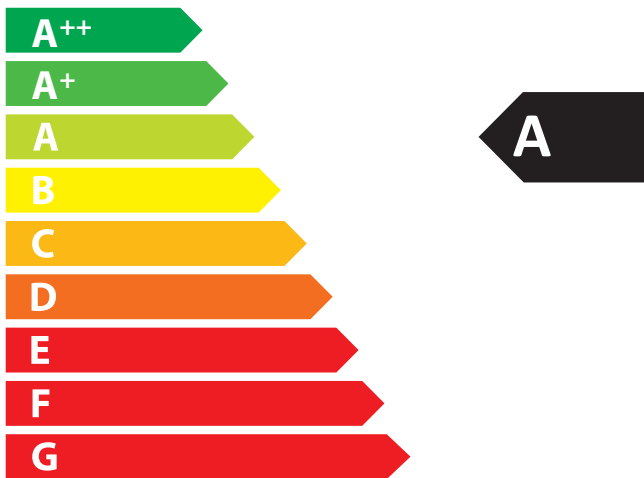

ENERG

енергия · ενεργεια

NORDICA®

FORTUNA STEEL

7,0
kW

ENERGIA · ЕНЕРГИЯ · ΕΝΕΡΓΕΙΑ · ENERGIJA · ENERGY · ENERGIE · ENERGI

2015/1186