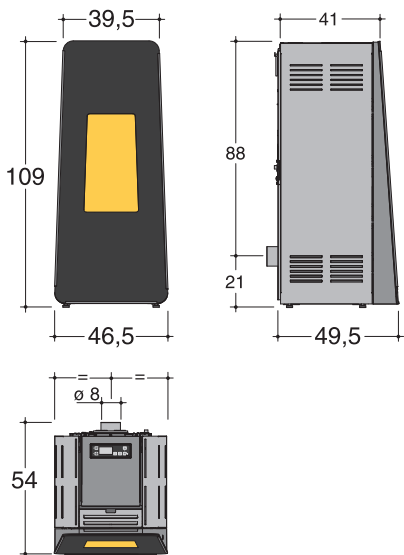

Stufa a pellet

LIFE

Rivestimento in lamiera d'acciaio verniciata

Bianco

Rosso

Grigio
metallizzato

Ruggine

Nero

corpo stufa LP

	6 kW (LP6)		9 kW (LP9)	
	MAX.	MIN.	MAX.	MIN.
potenza certificata	6,0 kW	1,8 kW	9,0 kW	2,7 kW
rendimento	90,5 %	92,5 %	90,0 %	93,5 %
consumo combustibile	1,44 kg/h	0,40 kg/h	2,04 kg/h	0,58 kg/h
tubo uscita fumi	Ø 80 mm		Ø 80 mm	
peso netto	118 kg life			
peso con imballo	140 kg life			