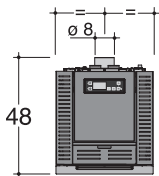

TILE

Rivestimento in maiolica

Bianco opaco