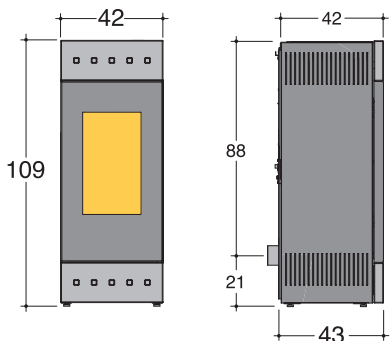

## TILE

Rivestimento in maiolica

Bianco opaco

Bordeaux lucido

Grigio

Tortora

### corpo stufa LP

	6 kW (LP6)		9 kW (LP9)	
	MAX.	MIN.	MAX.	MIN.
potenza certificata	<b>6,0 kW</b>	<b>1,8 kW</b>	<b>9,0 kW</b>	<b>2,7 kW</b>
rendimento	90,5 %	92,5 %	90,0 %	93,5 %
consumo combustibile	1,44 kg/h	0,40 kg/h	2,04 kg/h	0,58 kg/h
tubo uscita fumi	Ø 80 mm		Ø 80 mm	
peso netto	106 kg tile		108 kg tile	
peso con imballo	128 kg tile		130 kg tile	