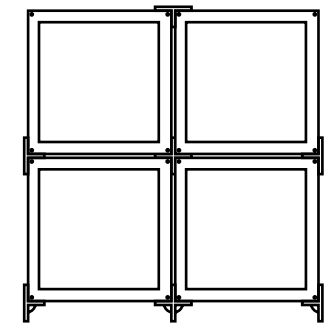

Storage (4x élément + 4x connexion + 10x connexion côté)