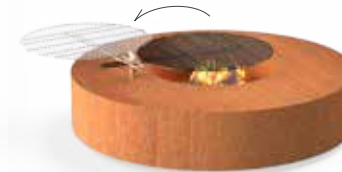

Matériau
3 mm

Vasques de feu

Grâce à la simple forme ronde, vous pourrez profiter de tous les côtés de la chaleur et l'atmosphère que fournira cette vasque de feu. Nous avons développé cette vasque de feu avec un diamètre de 800mm de manière standard pour pouvoir y placer une grille de barbecue. Standard avec des trous de drainage. Disponible en 5 tailles, Fabriquée en acier de 3 mm. 5 ans de garantie.

Namur

Table de feu ronde VLS1 + 2

			KG
Namur BNS1	600	140 mm	10
Namur BNS2	800	210 mm	17
Namur BNS2 + grille	800	210 mm	26
Namur BNS3	1000	210 mm	25
Namur BNS4	1200	210 mm	30
Namur BNS5	1500	330 mm	68

			KG
Table de feu VLS1	1250	280 mm	59
Table de feu VLS1 + grille	1250	280 mm	65
Table de feu VLS2	1750	280 mm	102