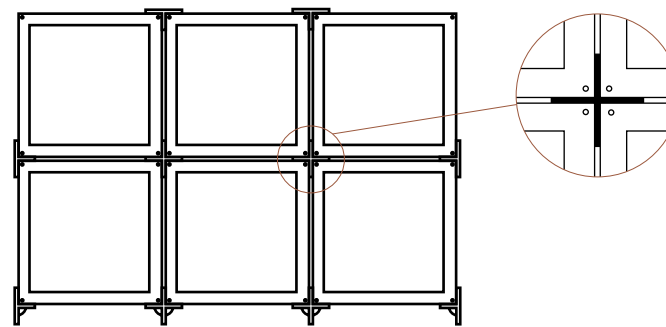

Storage (6x élément + 8x connexion + 12x connexion côté)