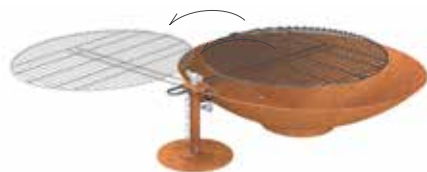

Matériau
3 mm

Vasques de feu

Grâce à la simple forme ronde, vous pourrez profiter de tous les côtés de la chaleur et l'atmosphère que fournira cette vasque de feu. Nous avons développé cette vasque de feu avec un diamètre de 800mm de manière standard pour pouvoir y placer une grille de barbecue. Standard avec des trous de drainage. Disponible en 5 tailles, Fabriquée en acier de 3 mm. 5 ans de garantie.

Namur

Table de feu ronde VLS1 + 2

			KG
Namur BNS1	600	140 mm	10
Namur BNS2	800	210 mm	17
Namur BNS2 + grille	800	210 mm	26
Namur BNS3	1000	210 mm	25
Namur BNS4	1200	210 mm	30
Namur BNS5	1500	330 mm	68

			KG
Table de feu VLS1	1250	280 mm	59
Table de feu VLS1 + grille	1250	280 mm	65
Table de feu VLS2	1750	280 mm	102

Nadir 1 + 2

nouveau

Nadir 1 DNS1	600	140 mm	20
Nadir 2 DSN4	1200	210 mm	60

Table de feu carrée VLS3 + VLS4

nouveau

				KG
Table de feu VLS3	1200	1200	280 mm	76
Table de feu VLS3 + grille	1200	1200	280 mm	82
Table de feu VLS4	1400	1400	280 mm	96