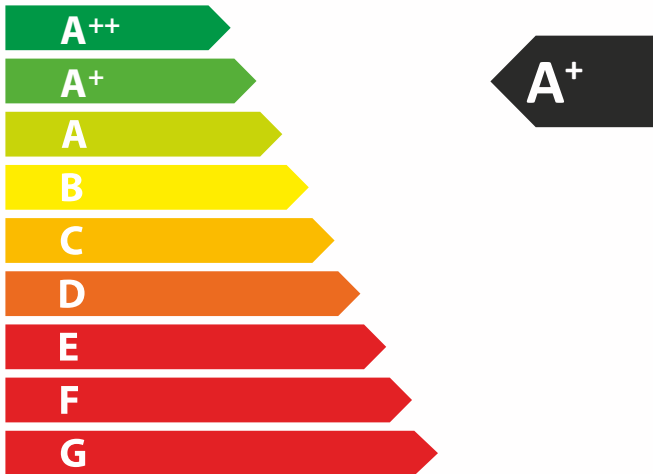

**ENERG** Y IJA  
енергия · ενεργεια IE IA

igelOFEN-Manufaktur GmbH iO 1 / FSPS-Wa 2037-EN

6,0  
kW

ENERGIA · ЕНЕРГИЯ · ΕΝΕΡΓΕΙΑ · ENERGIJA · ENERGY · ENERGIE · ENERGI

2015/1186