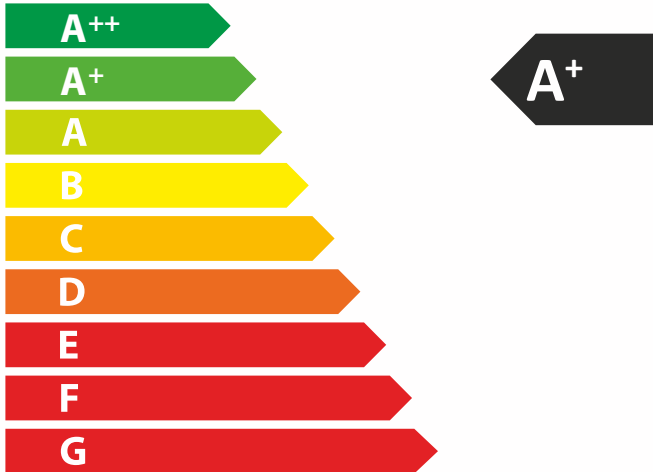

ENERG Y IJA
енергия · ενεργεια IE IA

igelOFEN-Manufaktur GmbH iO 3 / FSPS-Wa 2226-EN

4,0
kW

ENERGIA · ЕНЕРГИЯ · ΕΝΕΡΓΕΙΑ · ENERGIJA · ENERGY · ENERGIE · ENERGI

2015/1186