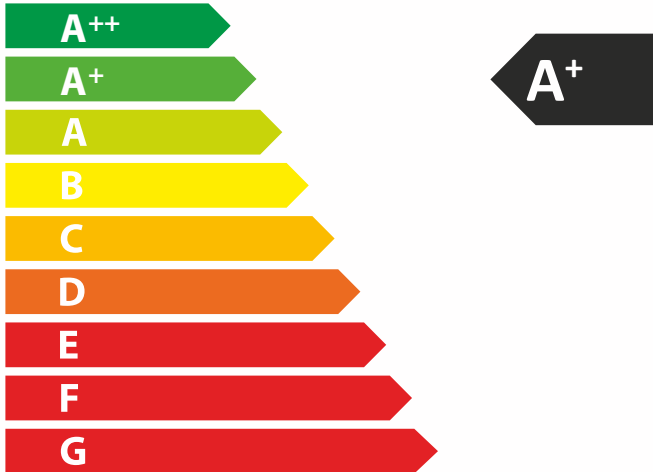

**ENERG** Y IJA  
енергия · ενεργεια IE IA

igelOFEN-Manufaktur GmbH iO 4 / DBI F 11-06-0161

7,5  
kW

ENERGIA · ЕНЕРГИЯ · ΕΝΕΡΓΕΙΑ · ENERGIJA · ENERGY · ENERGIE · ENERGI

2015/1186