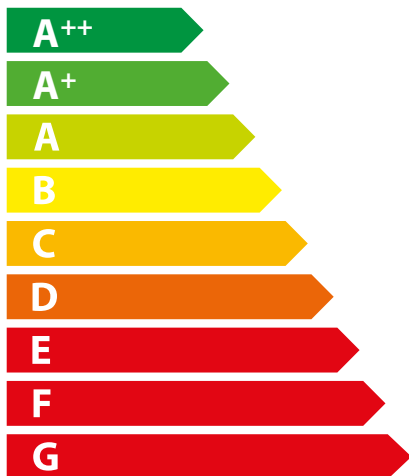

ENERG
енергия · ενεργεια

Extraflame[®]

SOUVENIR STEEL

10,2
kW

ENERGIA · ЕНЕРГИЯ · ΕΝΕΡΓΕΙΑ · ENERGIJA · ENERGY · ENERGIE · ENERGI

2015/1186