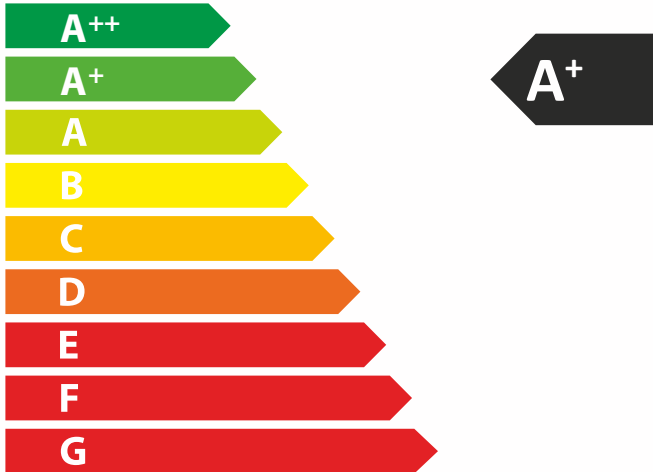

ENERG Y IJA
енергия · ενεργεια IE IA

igelOFEN-Manufaktur GmbH iO 7 / DBI F 11-06-0161

7,5
kW

ENERGIA · ЕНЕРГИЯ · ΕΝΕΡΓΕΙΑ · ENERGIJA · ENERGY · ENERGIE · ENERGI

2015/1186