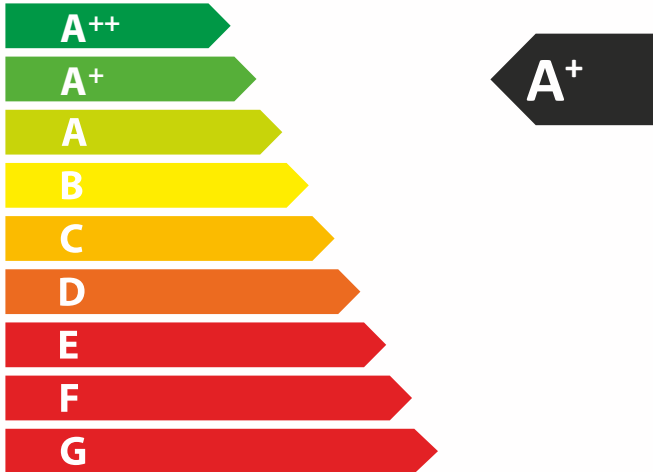

ENERG Y IJA
енергия · ενεργεια IE IA

igelOFEN-Manufaktur GmbH iO 8 / DBI F 11-06-0161

7,5
kW

ENERGIA · ЕНЕРГИЯ · ΕΝΕΡΓΕΙΑ · ENERGIJA · ENERGY · ENERGIE · ENERGI

2015/1186