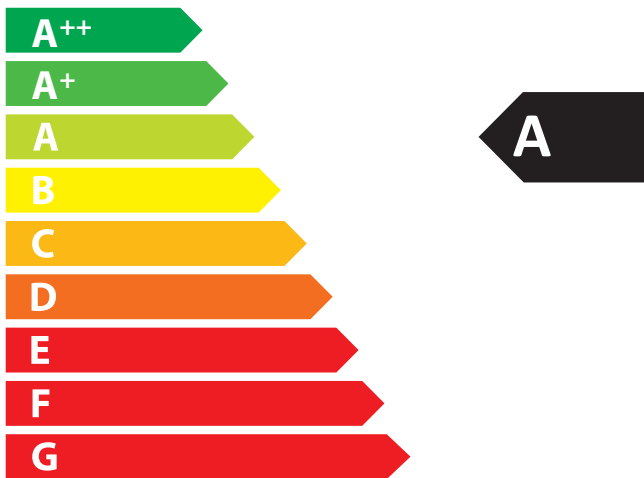

ENERG

енергия · ενεργεια

NORDICA[®]

MONOBLOCCO GHISA 750

13,0

kW

ENERGIA · ЕНЕРГИЯ · ΕΝΕΡΓΕΙΑ · ENERGIJA · ENERGY · ENERGIE · ENERGI

2015/1186