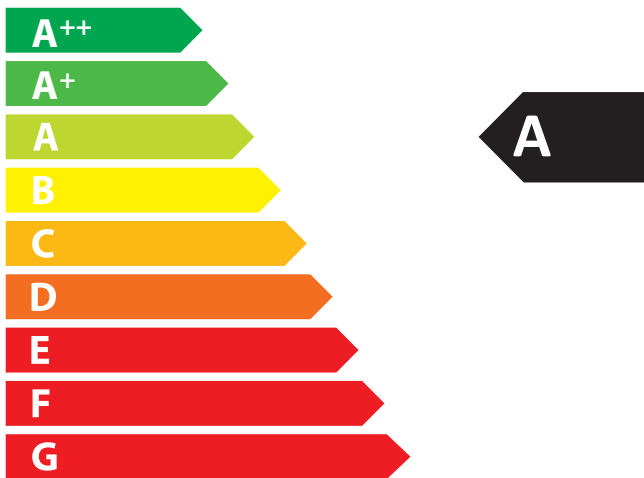

ENERG

енергия · ενεργεια

NORDICA®

MONOBLOCCO 900

15,0
kW

ENERGIA · ЕНЕРГИЯ · ΕΝΕΡΓΕΙΑ · ENERGIJA · ENERGY · ENERGIE · ENERGI

2015/1186