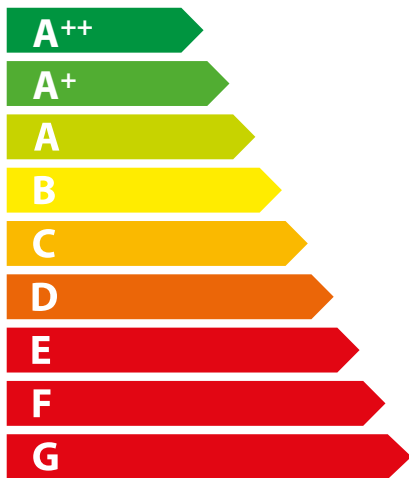

ENERG

енергия · ενεργεια

Extraflame®

COMFORT MINI
CRYSTAL

6,8
kW

ENERGIA · ЕНЕРГИЯ · ΕΝΕΡΓΕΙΑ · ENERGIJA · ENERGY · ENERGIE · ENERGI

2015/1186